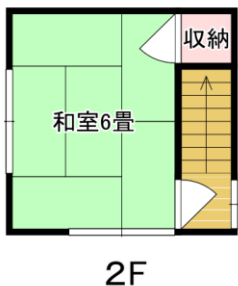

物件種目	貸家		
最寄駅	鶴岡駅		
間取タイプ	3K		
賃貸条件	賃料	33,000円	
	敷金	2ヶ月分	
所在地	鶴岡市宝田2丁目2-57-12		
交通	5小 / 2中学区		
交通	鶴岡駅から徒歩15分		
建物	建物名	飯野貸家 2号棟	
	構造・規模	木造 2階建て	
	使用部分面積	52.89㎡	
	間取内訳	3K	
築年月	不明	契約期間	2年
管理費等	込み		
駐車場	1台		
現況	空	入居日	即時
本体設備	○プロパンガス ○エアコン		
各戸設備	○専用物置		
保険			
備考	○借家人賠償保険加入要: 15,000円~(2年間)		
	○アーク賃貸保証加入: 初回契約時 保証人あり/家賃×60% 保証人なし/家賃×80%		
会員番号		物件番号	