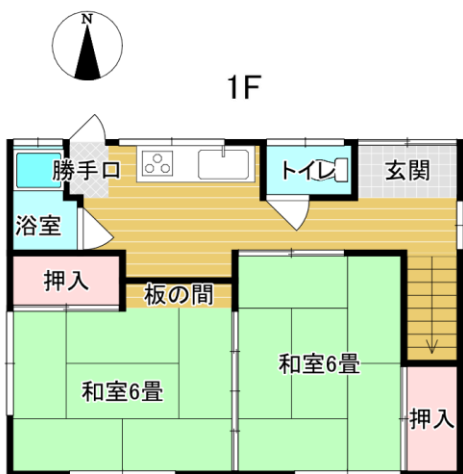

物件種目	貸家		
最寄駅	鶴岡駅		
間取タイプ	3K		
賃貸条件	賃料	33,000円	
	敷金	2ヶ月分	
所在地	鶴岡市宝田2丁目2-57-12		
交通	5小 / 2中学区		
交通	鶴岡駅から徒歩15分		
建物	建物名	飯野貸家 2号棟	
	構造・規模	木造 2階建て	
	使用部分面積	52.89㎡	
	間取内訳	3K	
築年月	不明	契約期間	2年
管理費等	込み		
駐車場	1台		
現況	空	入居日	即時
本体設備	○プロパンガス ○エアコン		
各戸設備	○専用物置		
保険			
備考	○借家人賠償保険加入要: 15,000円~(2年間)		
	○アーク賃貸保証加入: 初回契約時 保証人あり/家賃×60% 保証人なし/家賃×80%		
会員番号		物件番号	