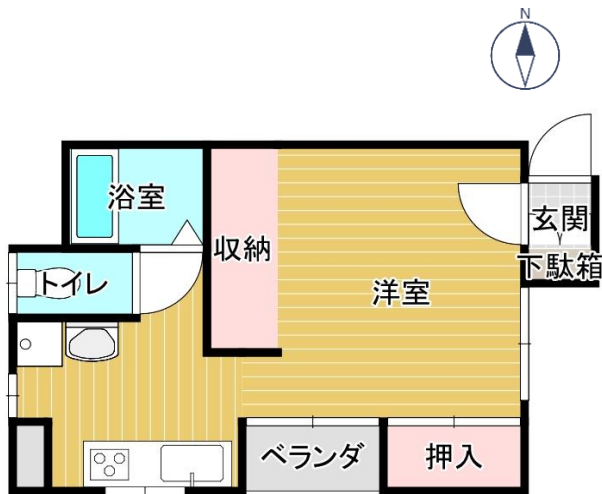

物件種目	アパート		
最寄駅	鶴岡駅		
間取タイプ	1K		
賃貸条件	賃料	32,000円	
	敷金	2カ月	
所在地	鶴岡市新形町27-20		
交通	鶴岡駅から徒歩21分		
建物	建物名	メゾン・ウィル 101号室	
	構造・規模	木造2階建て	
	間取内訳	洋間8帖	
築年月	昭和63年	契約期間	2年
管理費等	共益費 3,000円/月		
駐車場	1台		
現況	入居中	入居日	4月1日~
本体設備			
各戸設備	○プロパンガス ○ウォシュレット ○エアコン		
保険			
備考	○借家人賠償保険加入要: 15,000円~(2年間)		
	○アーク賃貸保証加入要: 25,000円 (初回契約時、保証人あり)		
会員番号	物件番号	A011	

物件所在