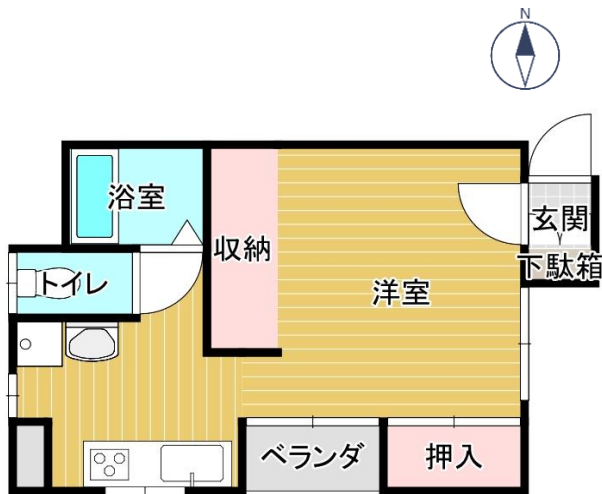

物件種目	アパート		
最寄駅	鶴岡駅		
間取タイプ	1K		
賃貸条件	賃料	32,000円	
	敷金	2カ月	
所在地	鶴岡市新形町27-20		
交通	鶴岡駅から徒歩21分		
建物	建物名	メゾン・ウィル 201号室	
	構造・規模	木造2階建て	
	間取内訳	洋間8帖	
築年月	昭和63年	契約期間	2年
管理費等	共益費 3,000円/月		
駐車場	1台		
現況	入居中	入居日	4月1日~
本体設備			
各戸設備	○プロパンガス ○ウォシュレット ○エアコン		
保険			
備考	○借家人賠償保険加入要: 15,000円~(2年間)		
	○アーク賃貸保証加入要: 25,000円 (初回契約時、保証人あり)		
会員番号		物件番号	A011

物件所在